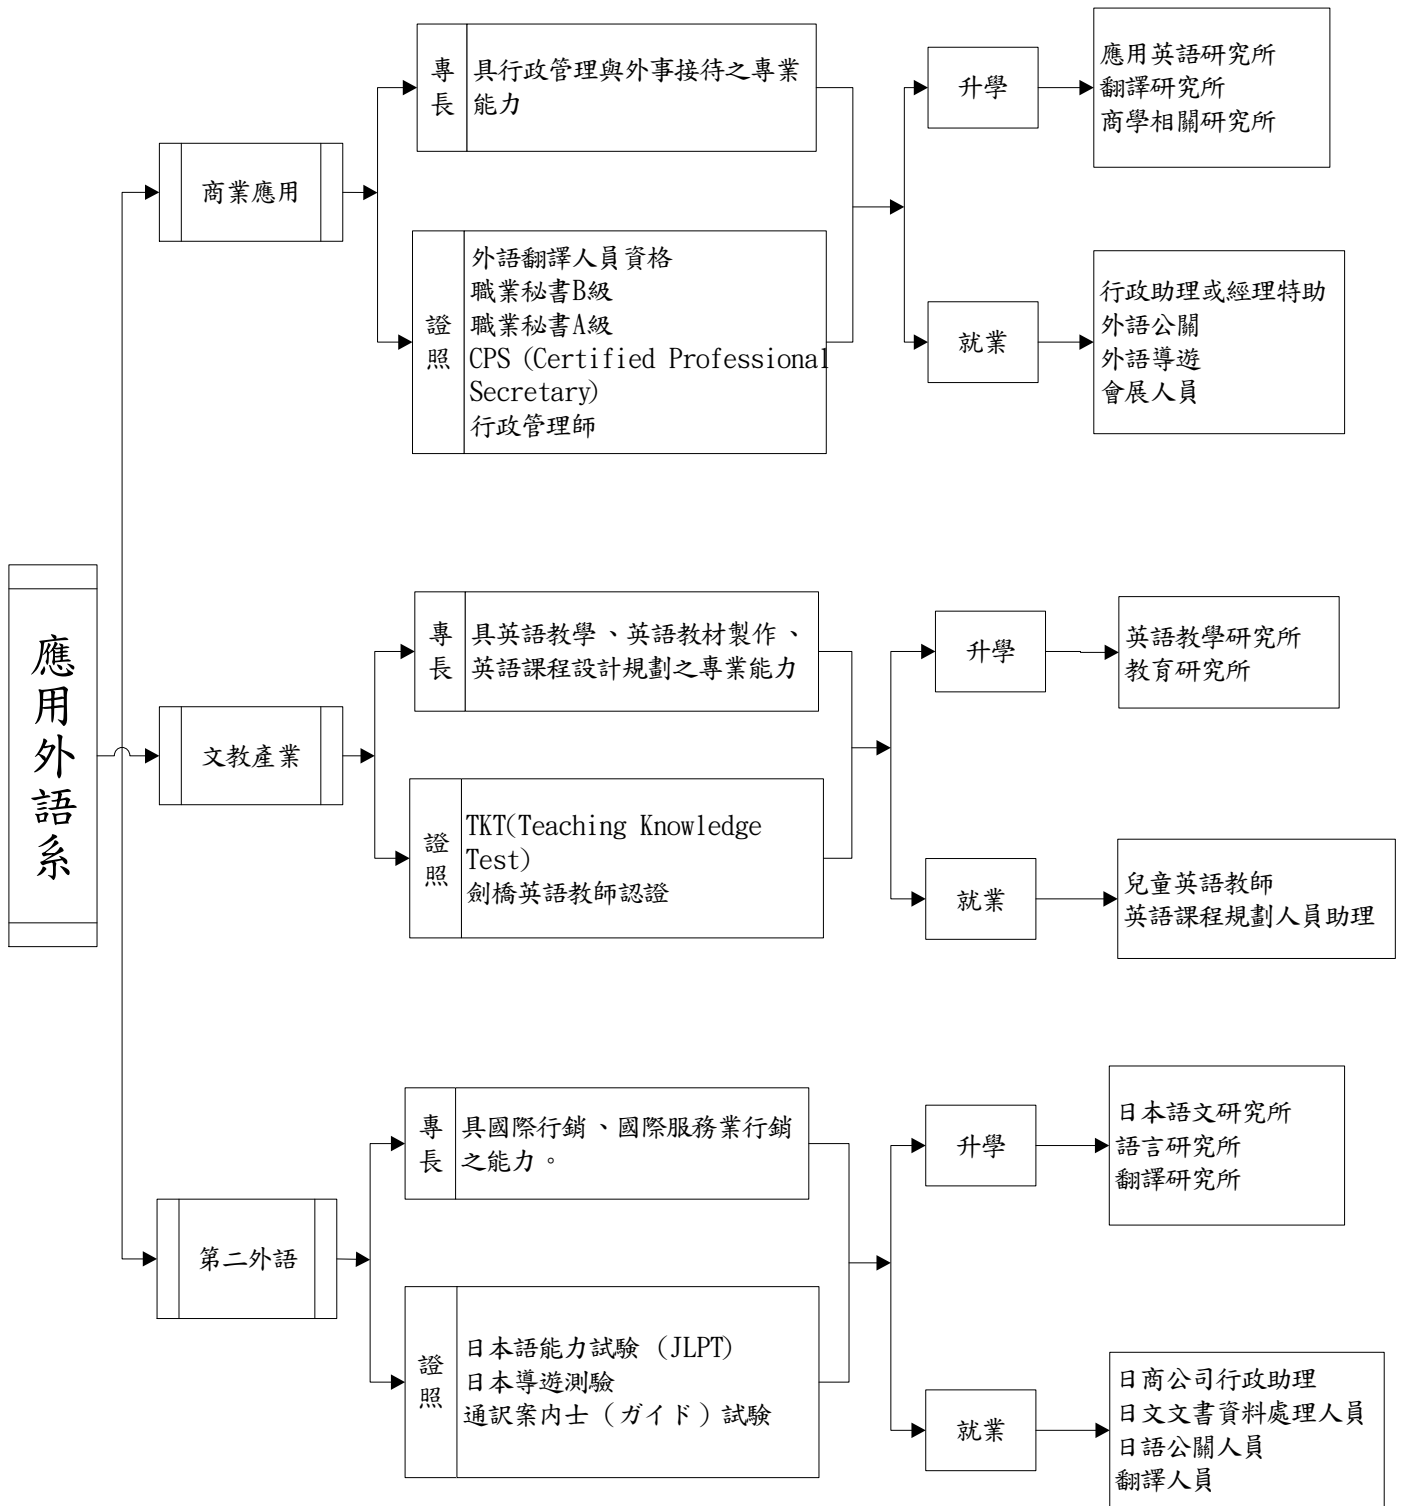

# 德明財經科技大學管理學院應用外語系日四技學習進路地圖

本學年學習進路地圖應以課程規劃委員會及教務會議通過之基準表為準，並請學生自行下載最新資訊