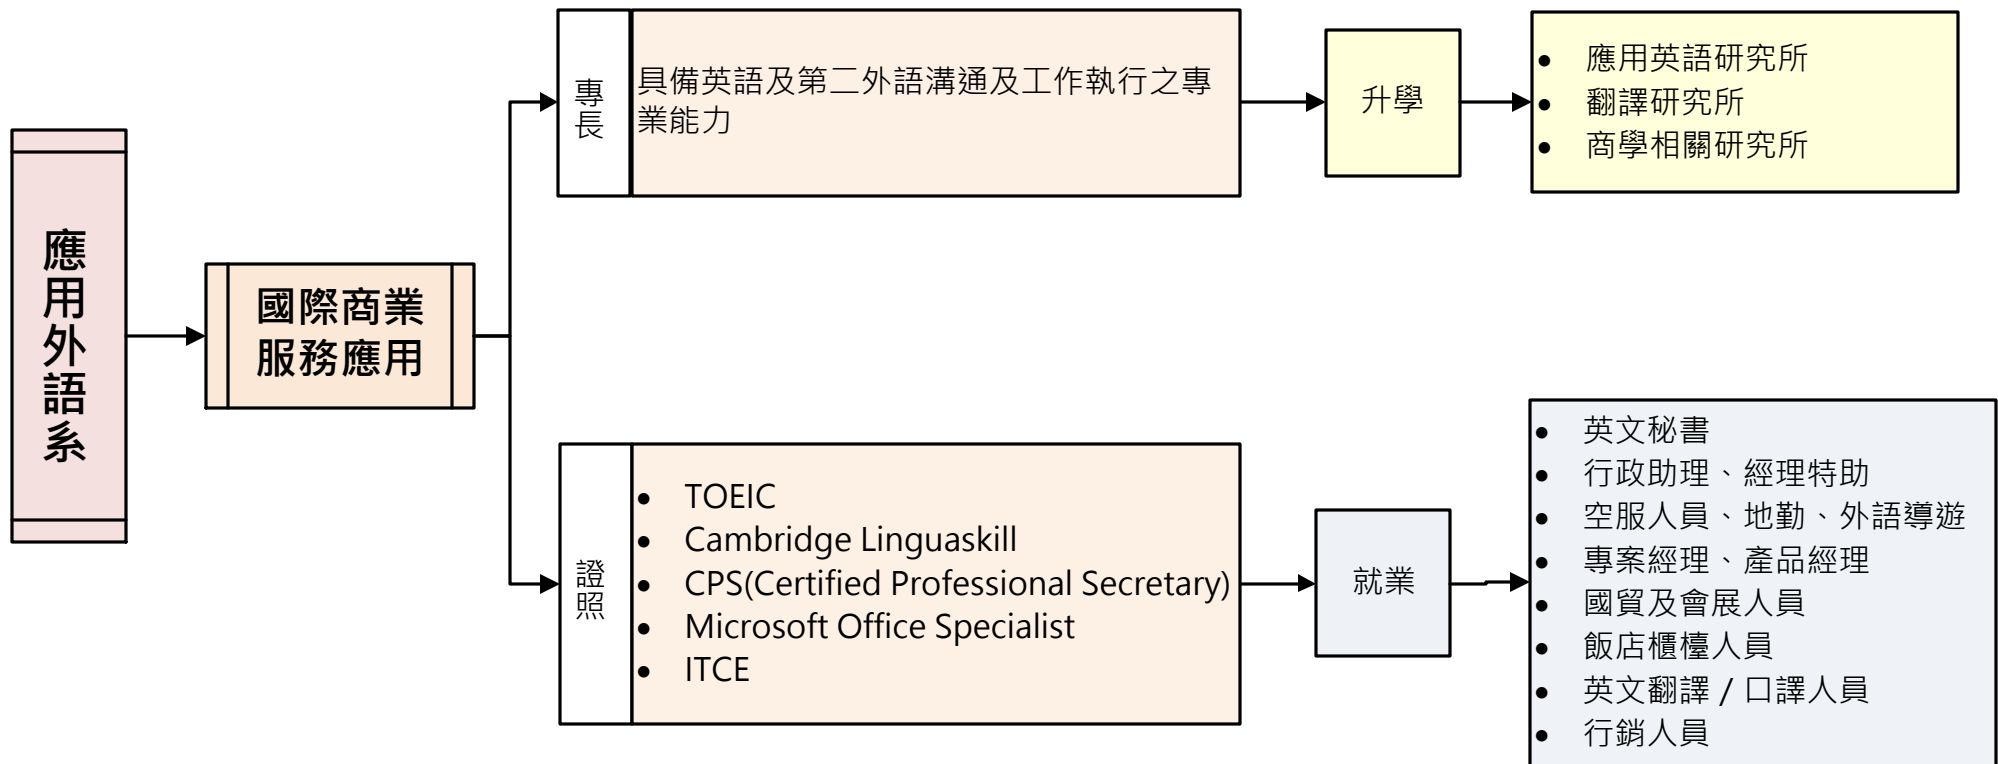

# 德明財經科技大學管理學院應用外語系日二技112學年學習進路地圖

本學期學習進路地圖應以課程規畫委員會及教務會議通過之基準表為準，並請學生自行下載最新資訊