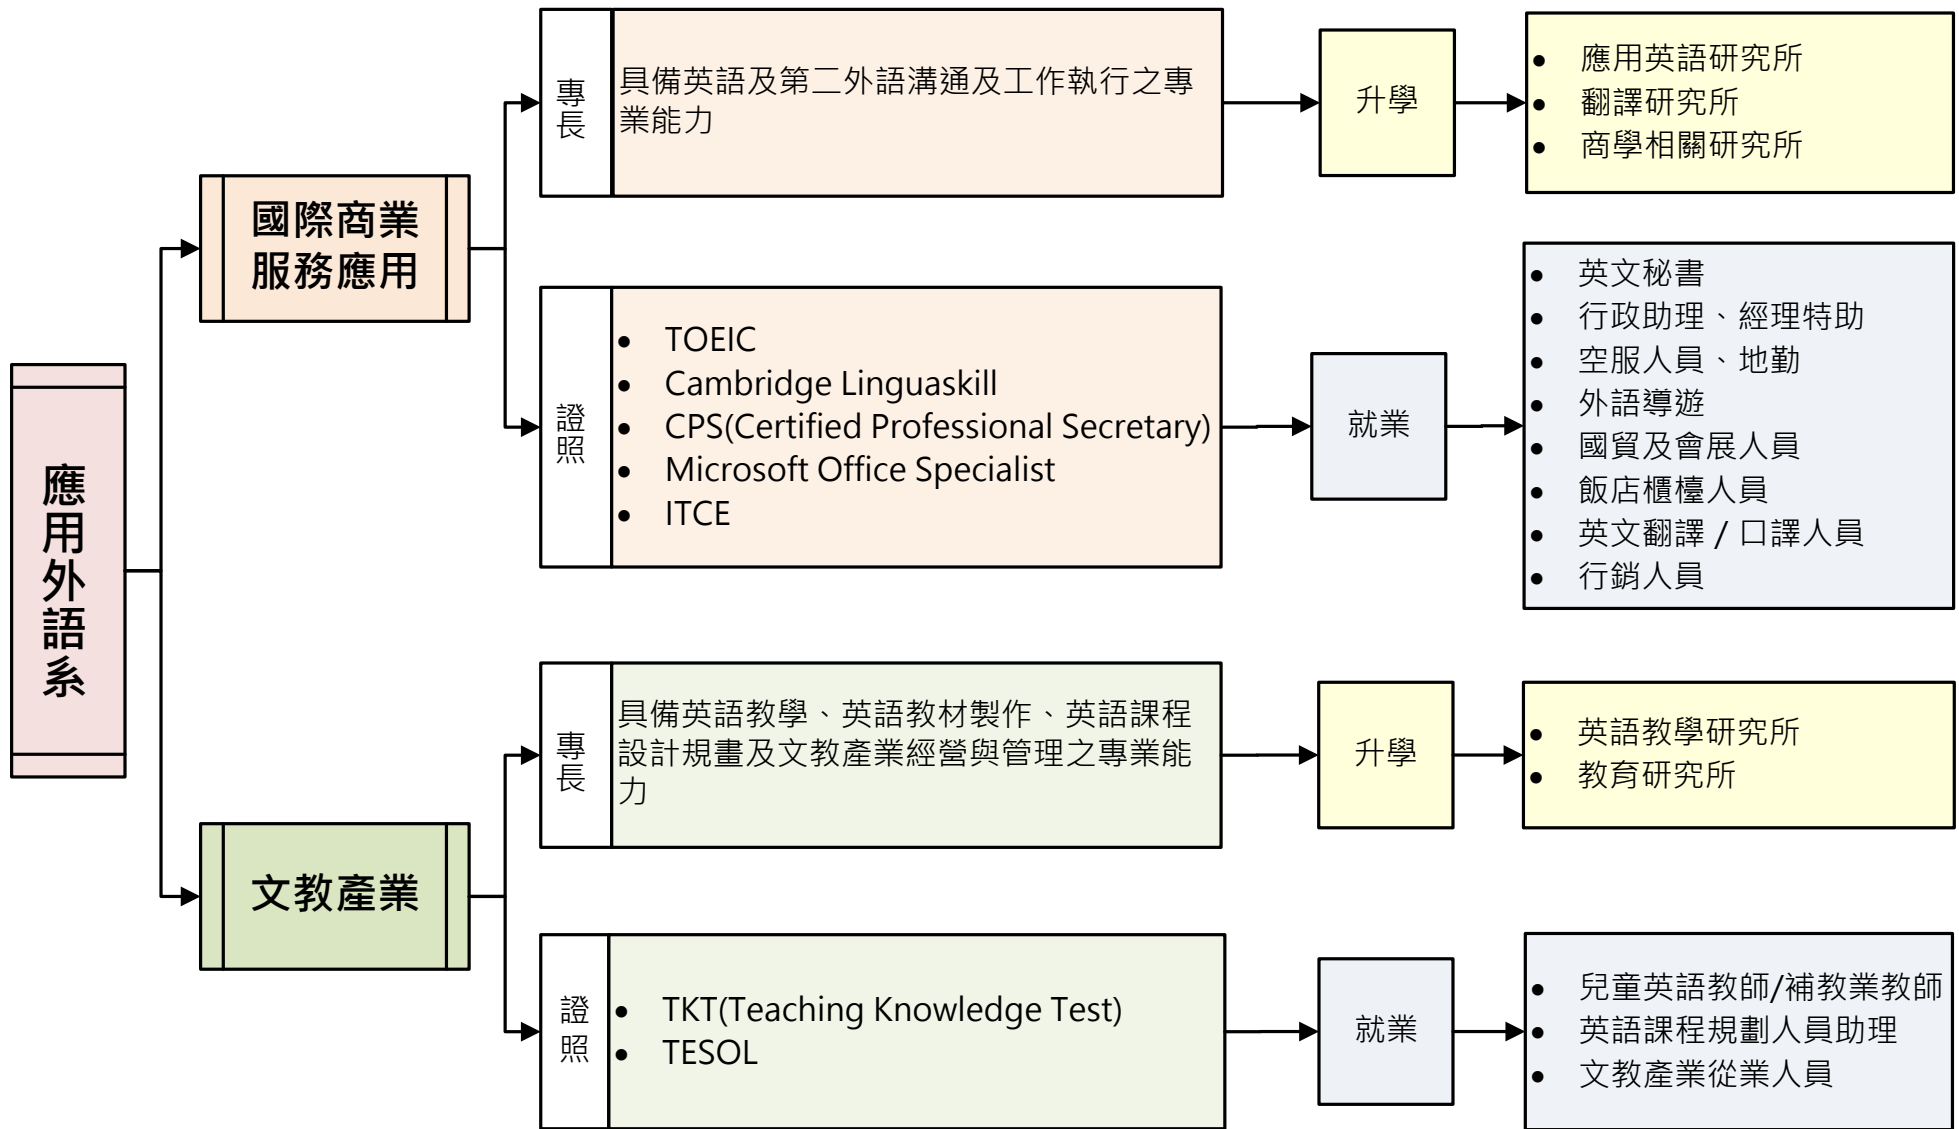

德明財經科技大學管理學院應用外語系日四技111學年學習進路地圖

本學期學習進路地圖應以課程規畫委員會及教務會議通過之基準表為準，並請學生自行下載最新資訊