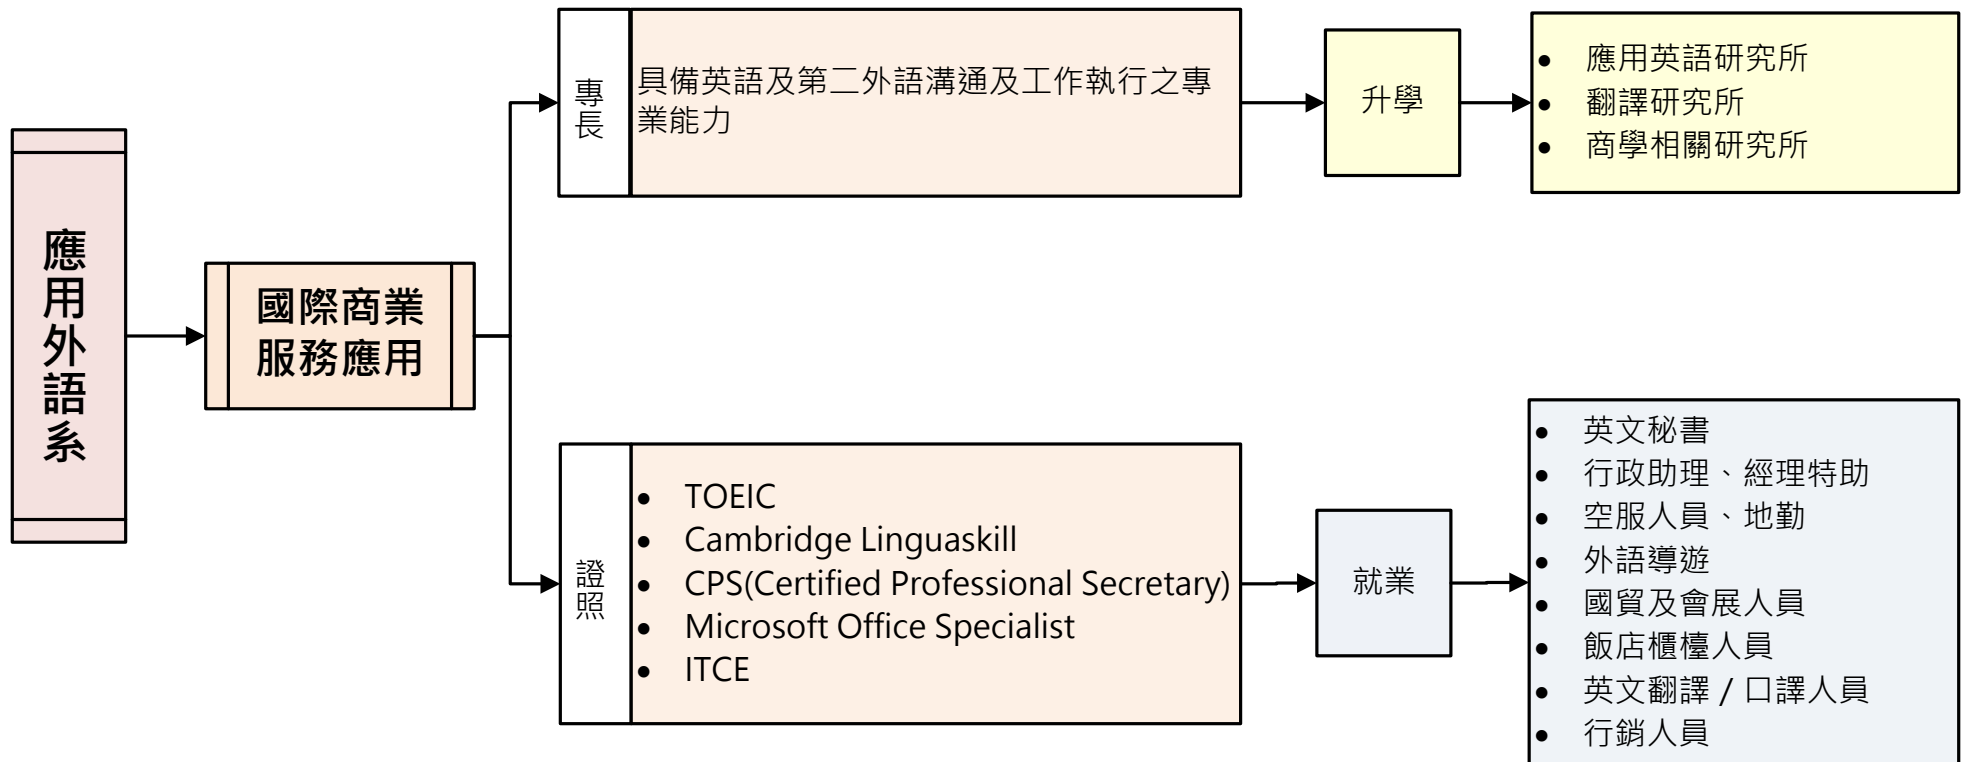

德明財經科技大學管理學院應用外語系日二技111學年學習進路地圖

本學期學習進路地圖應以課程規畫委員會及教務會議通過之基準表為準，並請學生自行下載最新資訊