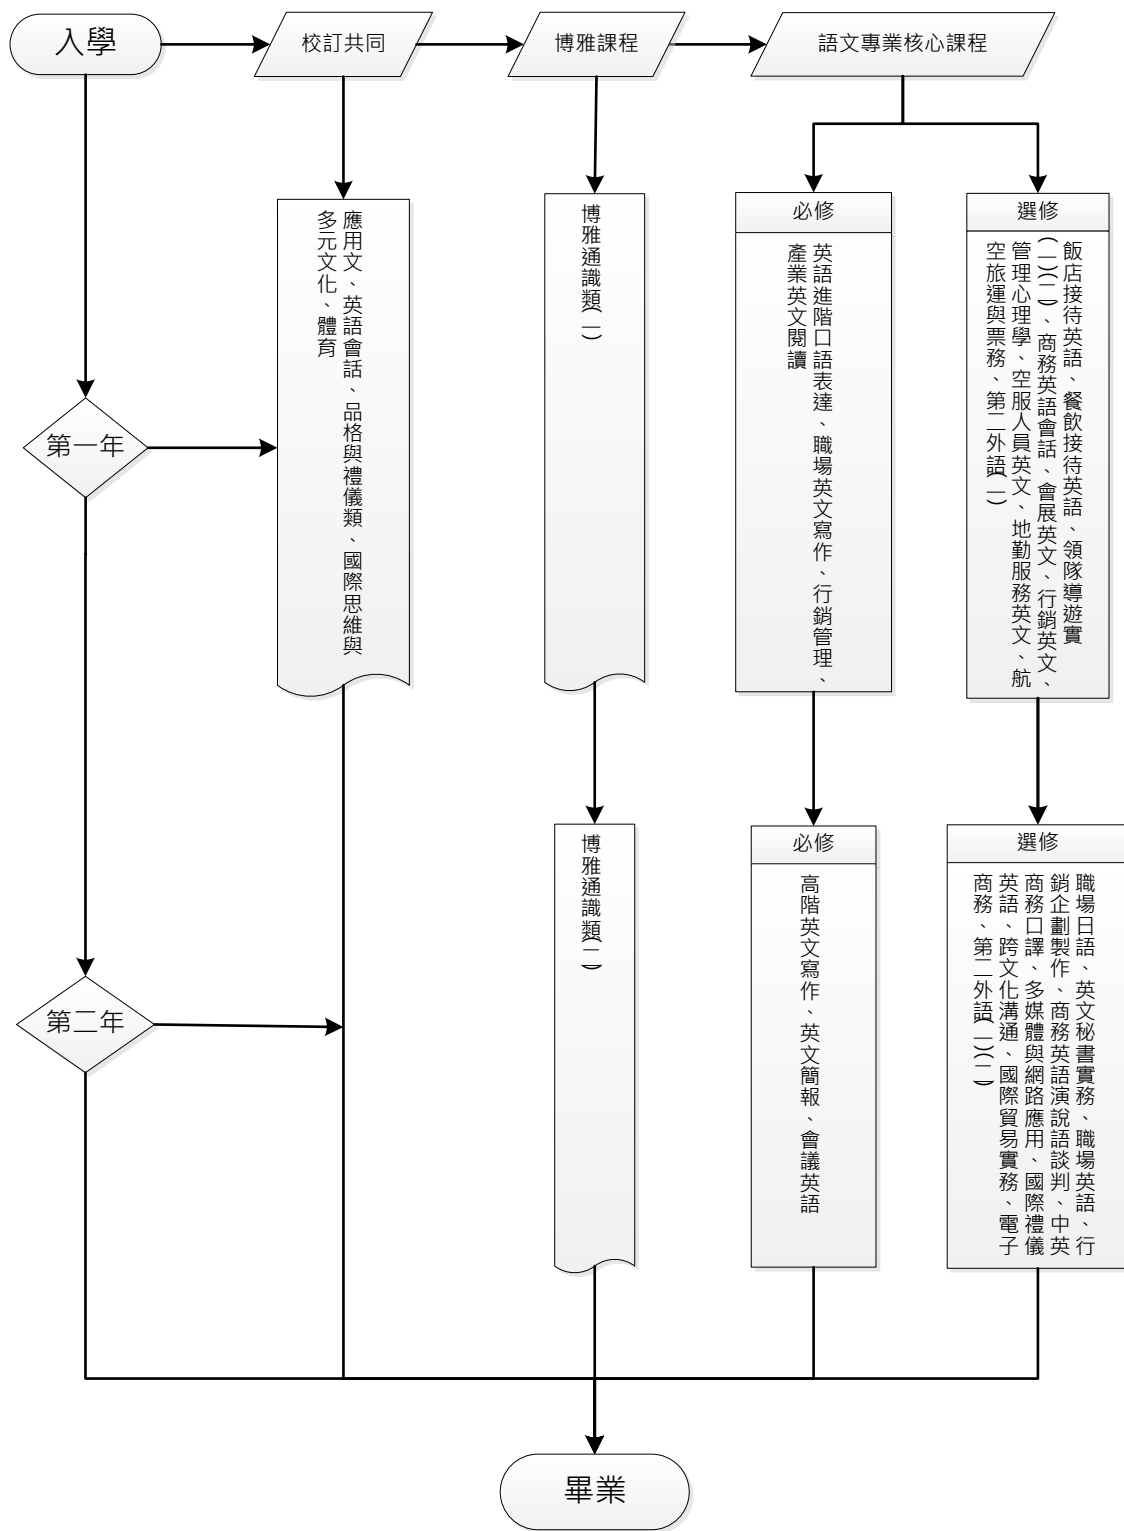

德明財經科技大學管理學院 應用外語系日二技111學年課程地圖

本學年課程地圖應以課程規劃委員會及教務會議通過之基準表為準，並請學生自行下載最新資訊