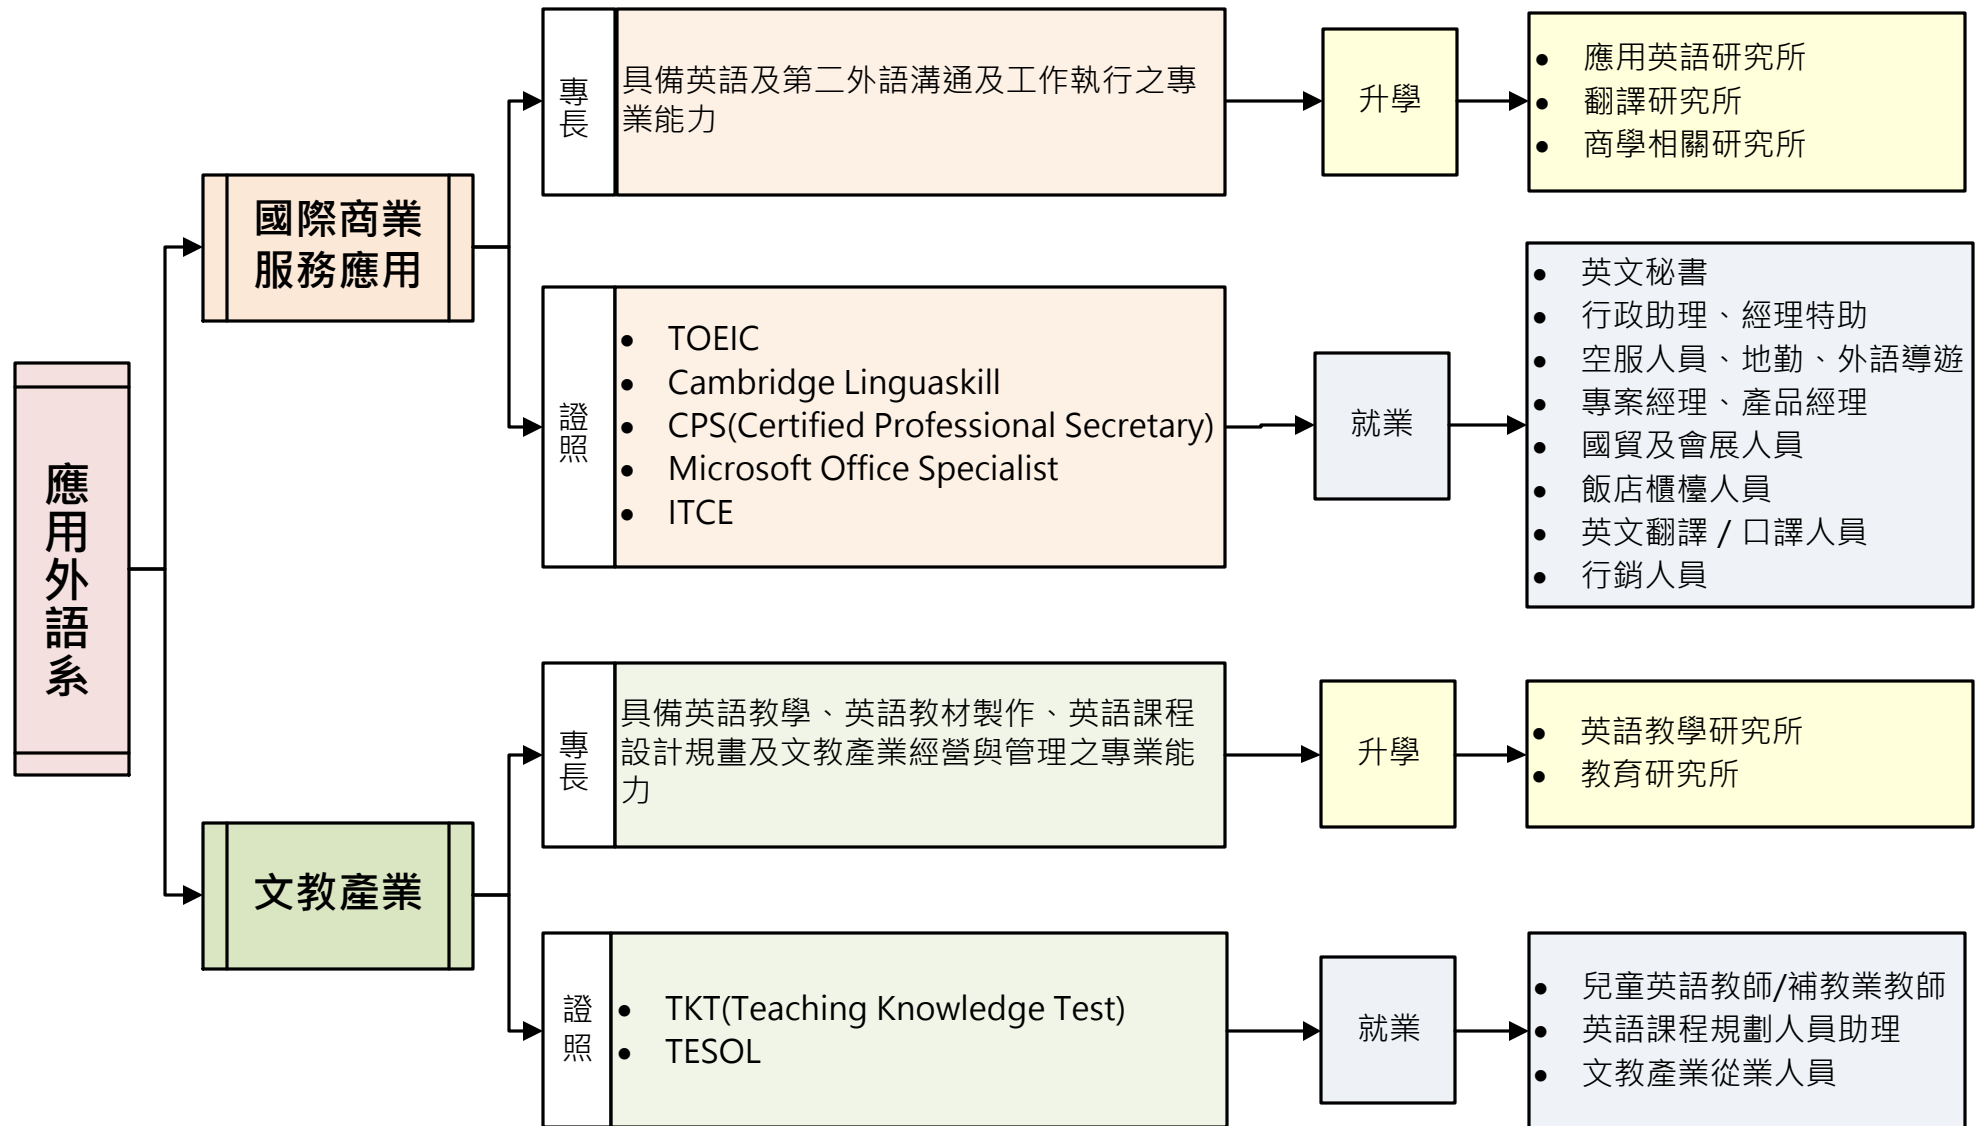

# 德明財經科技大學管理學院應用外語系日四技112學年學習進路地圖

本學期學習進路地圖應以課程規畫委員會及教務會議通過之基準表為準，並請學生自行下載最新資訊