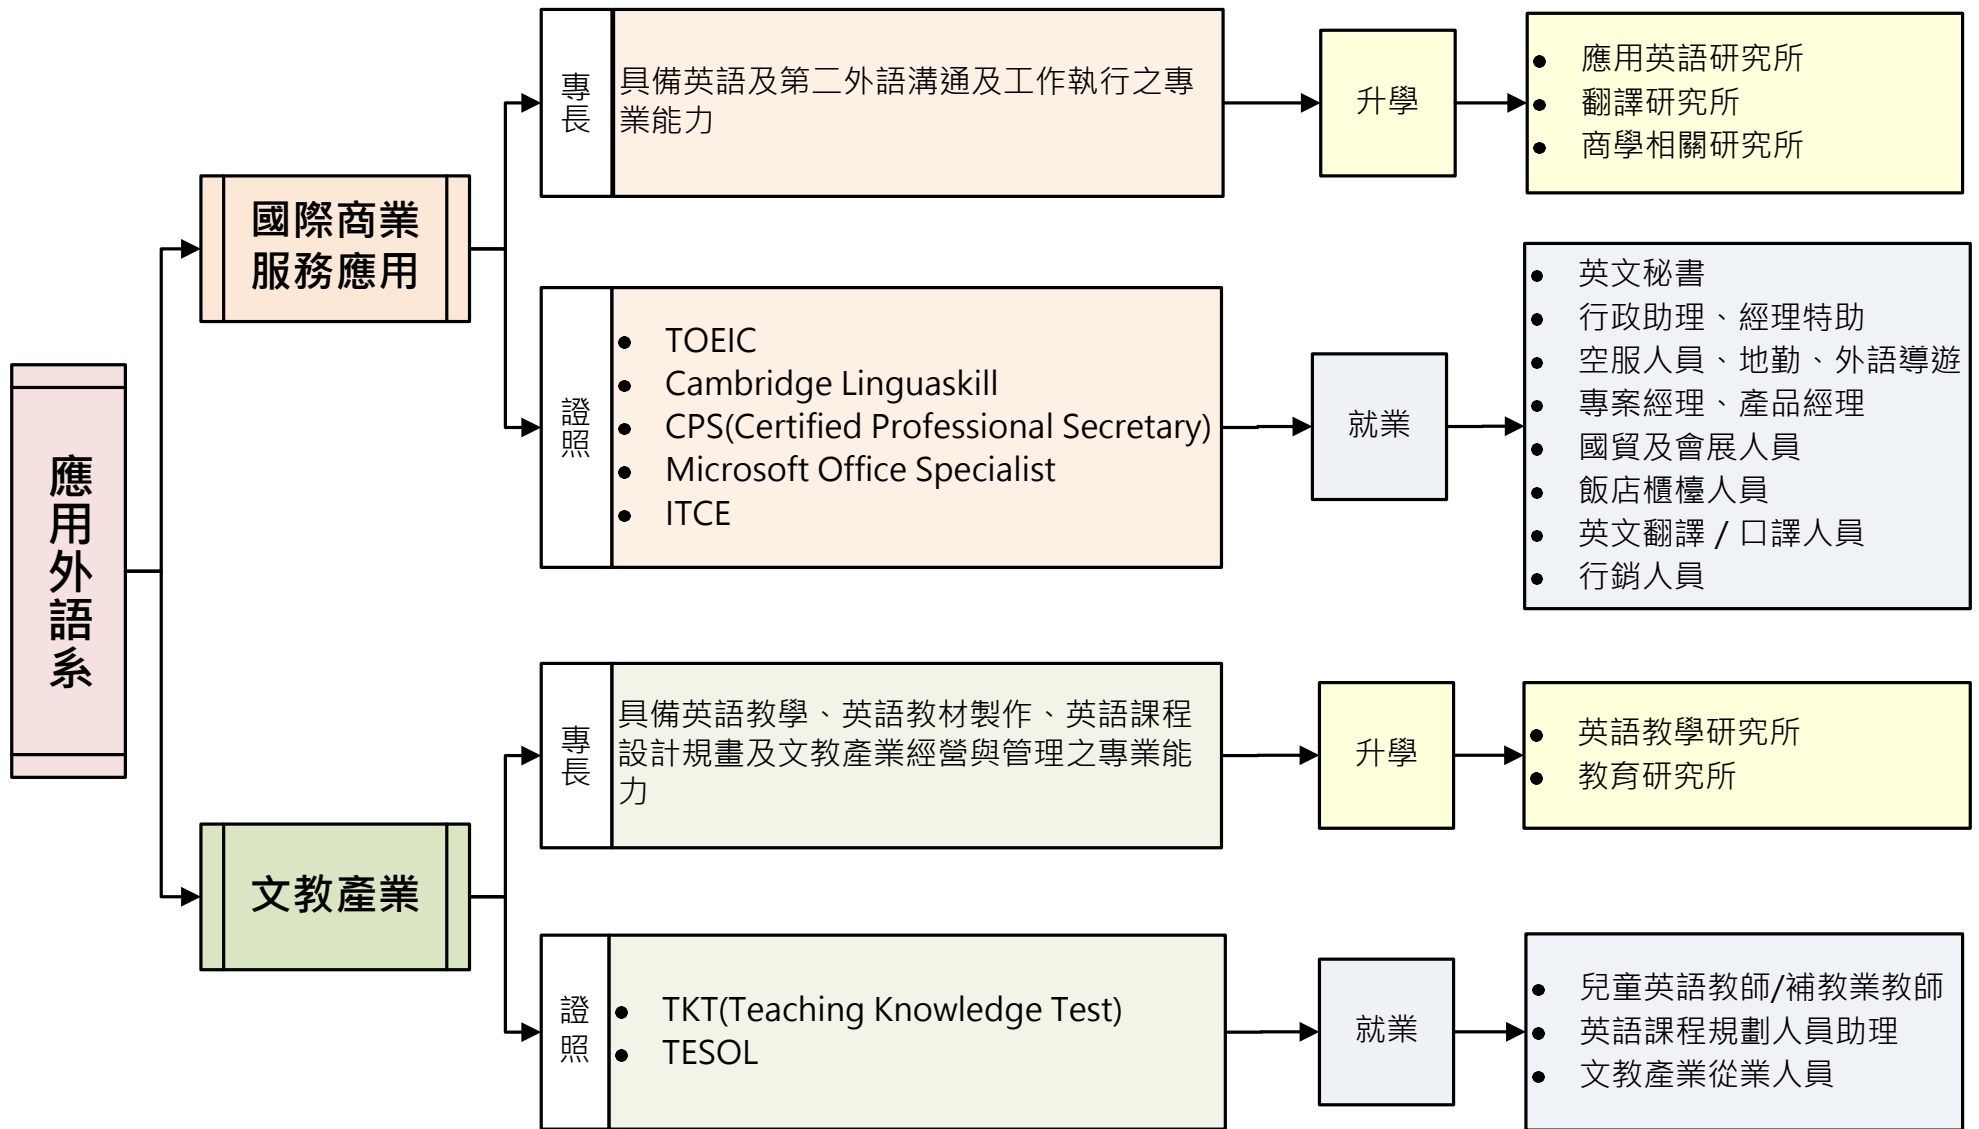

德明財經科技大學管理學院應用外語系日四技113學年學習進路地圖

本學期學習進路地圖應以課程規畫委員會及教務會議通過之基準表為準，並請學生自行下載最新資訊